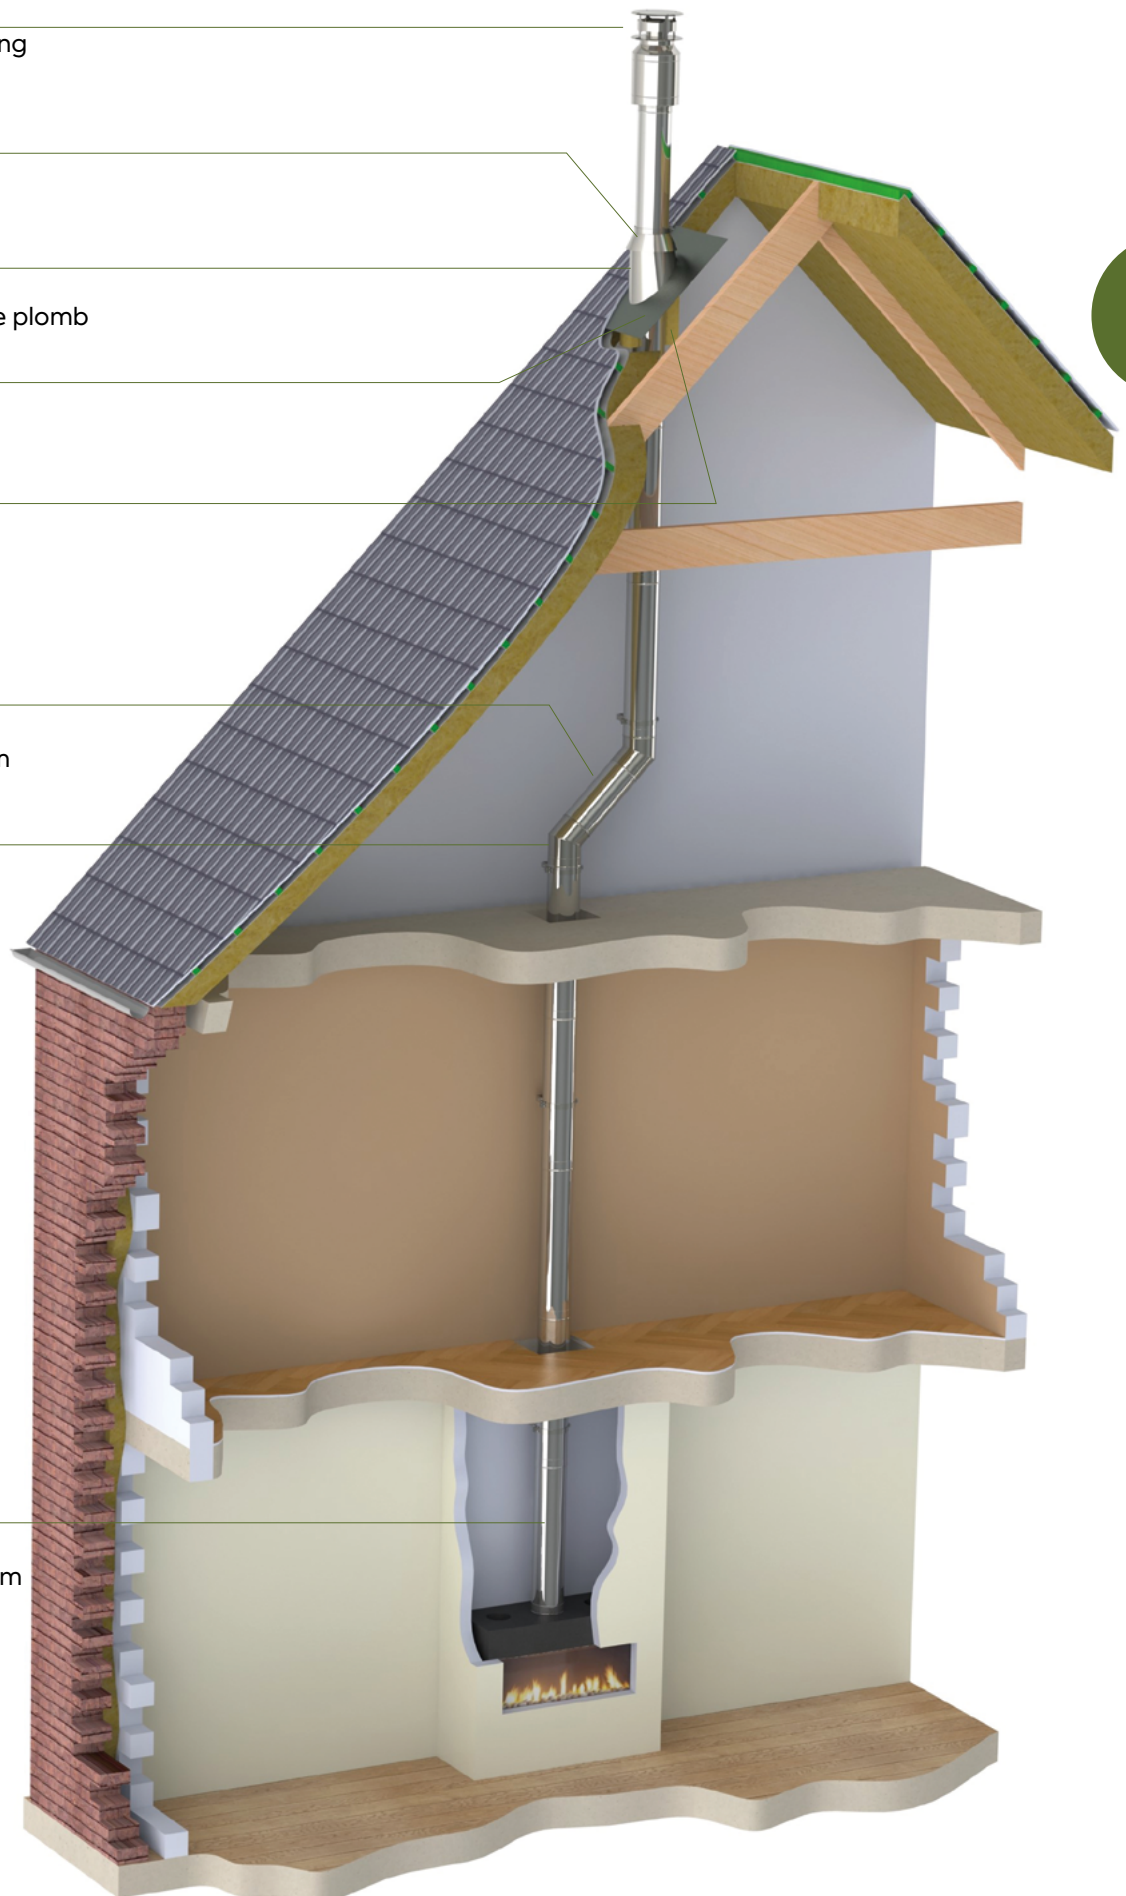

Le système de cheminée Gasco d'Opsinox® est adaptée aux foyers et poêles à gaz à chambre de combustion fermée. Cela signifie que lors du processus de combustion l'air comburant n'est pas prélevé dans la pièce, mais qu'il est introduit dans la chambre de combustion par le conduit extérieur. Les gaz de fumée sont évacués par le conduit intérieur ; il s'agit donc d'un système concentrique.

1-09-2100-xxx

stormkraag
collet de solin inox

1-09-2204-xxx

dakdoorgang 30°-45°
solin inox avec bavette plomb

1-09-1400-xxx

daksteun
support au toit

1-19-0000-xxx

isolatieschelp
isolant circulaire

1-80-5303-xxx

buis gasco 300 mm
conduit gasco 300 mm

1-80-4104-xxx

bocht gasco 45°
coude gasco 45°

1-80-5300-xxx

buis gasco 1000 mm
conduit gasco 1000 mm

1-80-4109-xxx
bocht gasco 90°
coude gasco 90°

1-80-0601-xxx
horizontale geveluitmonding met plaat
sortie horizontale avec plaque