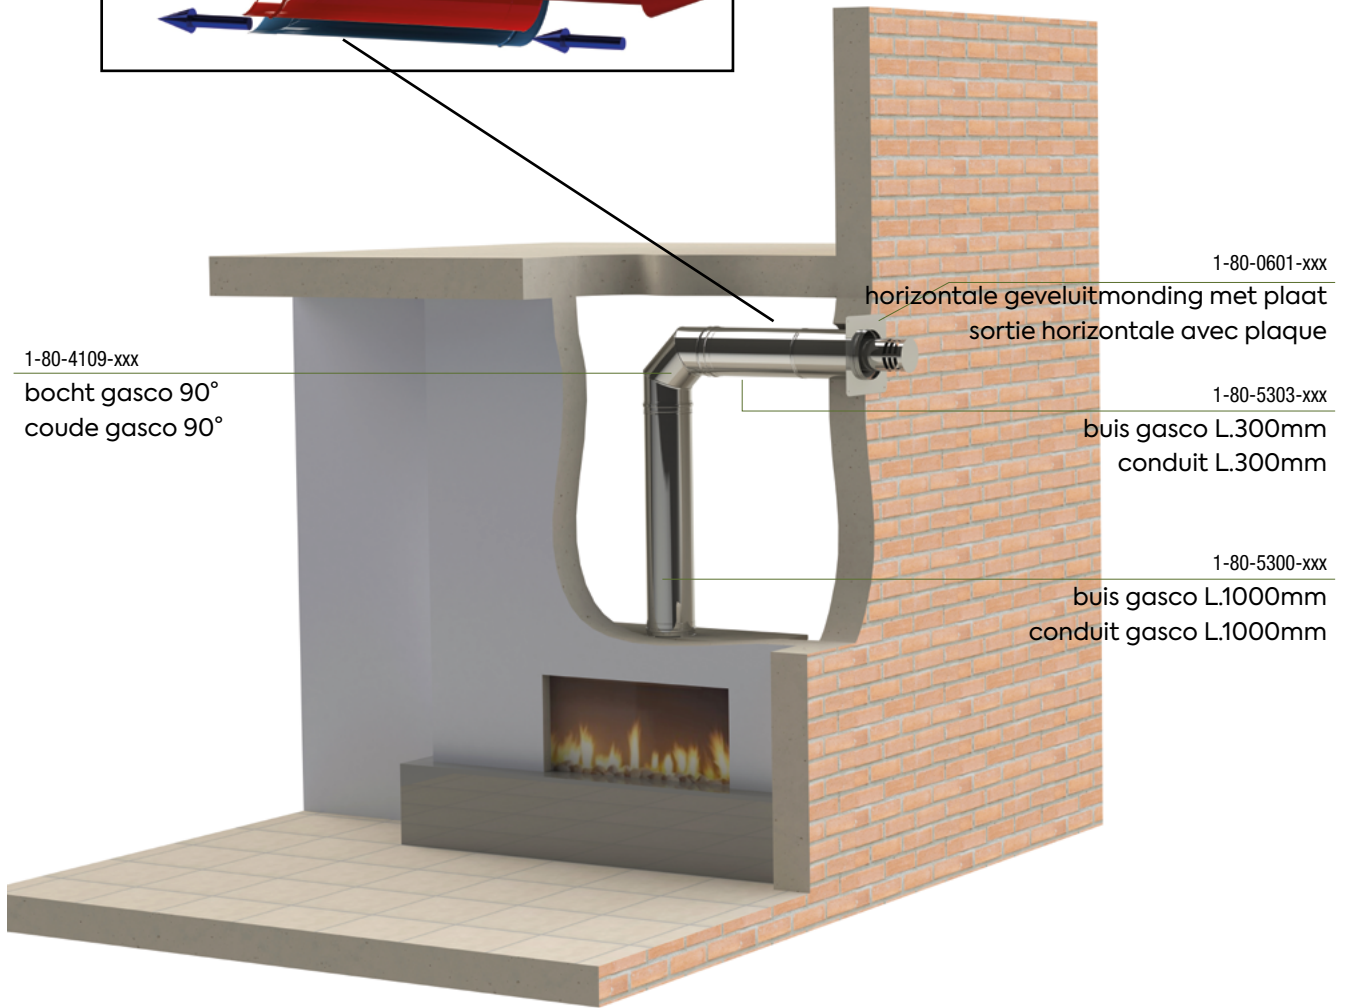

Le conduit concentrique est constitué d'un conduit intérieur et d'un conduit extérieur, tous les deux en inox304. Ces conduits peuvent être utilisés pour l'évacuation de gaz de fumée d'une température constante jusqu'à 450°C et ils conviennent aux appareils à combustion sèche de gaz avec tirage naturel (dépression).

1-80-5303-xxx

buis gasco 300 mm
conduit gasco 300 mm

1-80-4104-xxx

bocht gasco 45°
coude gasco 45°

1-80-5300-xxx

buis gasco 1000 mm
conduit gasco 1000 mm

1-80-4109-xxx
bocht gasco 90°
coude gasco 90°

1-80-0601-xxx
horizontale geveluitmonding met plaat
sortie horizontale avec plaque