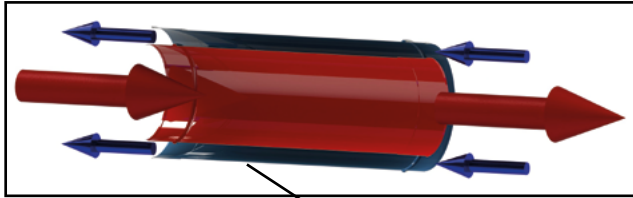

1-80-5303-xxx

buis gasco 300 mm
conduit gasco 300 mm

1-80-4104-xxx

bocht gasco 45°
coude gasco 45°

1-80-5300-xxx

buis gasco 1000 mm
conduit gasco 1000 mm

1-80-4109-xxx
bocht gasco 90°
coude gasco 90°

1-80-0601-xxx
horizontale geveluitmonding met plaat
sortie horizontale avec plaque