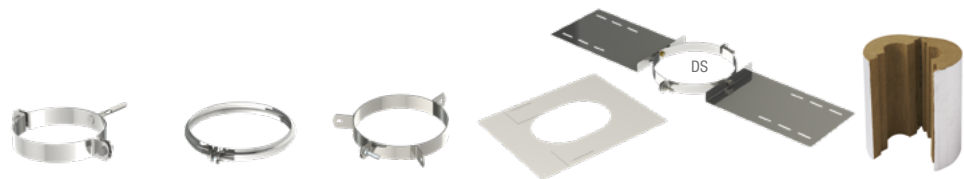

VDU verticale dakuitmonding sortie verticale	HGUPL horizontale geveluitmonding met plaat sortie horizontale avec plaque	AFWPLK afwerkingsplaat + kap plaque de finition + chapeau	DESIGNBOX GU horizontale gevel- uitmonding sortie horizontale	ASLST 1 aansluitstuk 1* raccordement 1*	ASLST 2 aansluitstuk 2* raccordement 2*
ø100/150	1-80-5500-100	1-80-0601-100	1-80-0100-100	1-80-0605-100	1-80-0702-100	1-80-0700-100
ø130/200	1-80-5500-130	1-80-0601-130	1-80-0100-130	1-80-0605-130	1-80-0702-130	1-80-0700-130
ø150/200	1-80-5500-150	1-80-0601-150	1-80-0100-150	1-80-0605-150	1-80-0702-150	1-80-0700-150

*Aansluitstuk-raccordement 1: M-Design, Metalfire, Dru, Cosyflame, Jidé & Bodart et Gonay

*Aansluitstuk-raccordement 2: Bellfires, Barbab, Wellstraler, Faber & Dovre

	MBHM muurbeugel bride murale	SP spanring bride de sécurité	SKB spankabel beugel bride d'haubanage	PLP plafondplaat plaque de plafond 5°-45° (2 delen) - (2 pièces)	DS daksteun support au toit	ISO isolatieschelp isolant circulaire H.50cm dikte/ép. 80mm
ø100/150	1-09-3200-150	2-21-1900-150	1-09-3300-150	1-19-2210-150	1-09-1400-150	1-19-0000-150
ø130/200	1-09-3200-200	2-21-1900-200	1-09-3300-200	1-19-2210-200	1-09-1400-200	1-19-0000-200
ø150/200	1-09-3200-200	2-21-1900-200	1-09-3300-200	1-19-2210-200	1-09-1400-200	1-19-0000-200