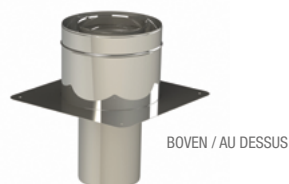

DD3 en DD4 ook verkrijgbaar volledig in inox aan dezelfde prijs. Op aanvraag.

DD3 et DD4 aussi disponible entièrement en inox au même prix. Sur demande.

	DD inox dakdoorgang solin inox toiture plate 0°-5°	DD3 loodslab dak- doorgang 5°-30° solin inox avec bavette plomb	DD4 loodslab dak- doorgang 30°-45° solin inox avec bavette plomb	ST stormkraag - collet de solin inox	RST inox regenkraag - collerette inox
ø100/150	1-09-2201-150	1-09-2203-150	1-09-2204-150	1-09-2100-150	1-09-4100-150
ø130/200	1-09-2201-200	1-09-2203-200	1-09-2204-200	1-09-2100-200	1-09-4100-200
ø150/200	1-09-2201-200	1-09-2203-200	1-09-2204-200	1-09-2100-200	1-09-4100-200

RENOVATIEKIT KIT RENOVATION

	BOVEN AU DESSUS	ONDER AU DESSOUS
ø100/150	1-80-9500-100	1-80-9000-100
ø130/200	1-80-9500-130	1-80-9000-130
ø150/200	1-80-9500-150	1-80-9000-150