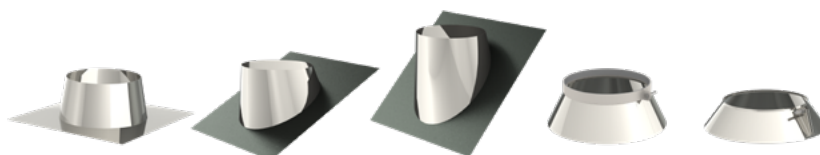

Een concentrisch kanaal bestaat uit een binnen- en een buitenkanaal, beiden vervaardigd uit inox304. Deze kanalen kunnen gebruikt worden voor rookgassen met een continue temperatuur tot 450°C en zijn geschikt voor niet-condenserende verbranding van gas in onderdruktoepassingen.

*Aansluitstuk-raccordement 1: M-Design, Metalfire, Dru, Cosyflame, Jidé & Bodart et Gonay

*Aansluitstuk-raccordement 2: Bellfires, Barbab, Wellstraler, Faber & Dovre

	MBHM muurbeugel bride murale	SP spanring bride de sécurité	SKB spankabel beugel bride d'haubanage	PLP plafondplaat plaque de plafond 5°-45° (2 delen) - (2 pièces)	DS daksteun support au toit	ISO isolatieschelp isolant circulaire H.50cm dikte/ép. 80mm
ø100/150	1-09-3200-150	2-21-1900-150	1-09-3300-150	1-19-2210-150	1-09-1400-150	1-19-0000-150
ø130/200	1-09-3200-200	2-21-1900-200	1-09-3300-200	1-19-2210-200	1-09-1400-200	1-19-0000-200
ø150/200	1-09-3200-200	2-21-1900-200	1-09-3300-200	1-19-2210-200	1-09-1400-200	1-19-0000-200

DD3 en DD4 ook verkrijgbaar volledig in inox aan dezelfde prijs. Op aanvraag.

DD3 et DD4 aussi disponible entièrement en inox au même prix. Sur demande.

	DD inox dakdoorgang solin inox toiture plate 0°-5°	DD3 loodslab dak- doorgang 5°-30° solin inox avec bavette plomb	DD4 loodslab dak- doorgang 30°-45° solin inox avec bavette plomb	ST stormkraag - collet de solin inox	RST inox regenkraag - collerette inox
ø100/150	1-09-2201-150	1-09-2203-150	1-09-2204-150	1-09-2100-150	1-09-4100-150
ø130/200	1-09-2201-200	1-09-2203-200	1-09-2204-200	1-09-2100-200	1-09-4100-200
ø150/200	1-09-2201-200	1-09-2203-200	1-09-2204-200	1-09-2100-200	1-09-4100-200