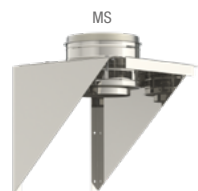

Het rookkanaal is samengesteld uit een dubbele inox wand waarvan de tussenruimte onder hoge druk is ingespoten met minerale isolatiewol. Kenmerkend ook zijn de connectorstukken boven en onderaan elk element, die vochtindringing verhinderen en een eenvoudige montage toelaten samen met de bijgeleverde spanning (voorzien van eenvoudig kliksysteem).

DWTB

toebehoren / accessoires

	DWTB D dop tampon	DWTB DC condensafvoer purge verticale	DWTB OV overgangstuk enkel-dubbel raccord simple- double paroi	DWTB OVDE dubbel-enkel overgangstuk raccord double- simple paroi	DWTB SP spanning bride de sécurité
ø131/180	1-19-1500-131	1-19-1600-131	1-16-2700-131	1-19-2800-131	1-19-1900-125/131
ø150/200	1-19-1500-150	1-19-1600-150	1-16-2700-150	1-19-2800-150	1-19-1900-139/150
ø180/230	1-19-1500-180	1-19-1600-180	1-16-2700-180	1-19-2800-180	1-19-1900-180
ø200/250	1-19-1500-200	1-19-1600-200	1-16-2700-200	1-19-2800-200	1-19-1900-200
ø250/300	1-19-1500-250	1-19-1600-250	1-16-2700-250	1-19-2800-250	1-19-1900-250
ø300/350	1-19-1500-300	1-19-1600-300	1-16-2700-300	1-19-2800-300	1-19-1900-300