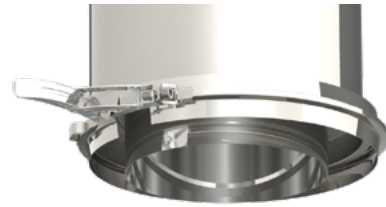

1-19-0300-xxx
Varinox kap
chapeau Varinox