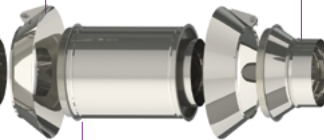

Le conduit de cheminée se compose d'une double paroi en inox dont l'espace vide entre les deux parois est rempli de laine de roche, injectée sous haute pression. La gamme se distingue par ses pièces de raccordement, situées aux deux extrémités de chaque élément, qui empêchent l'infiltration d'humidité tout en facilitant le montage.

DD3 en DD4 ook verkrijgbaar volledig in inox aan dezelfde prijs. Op aanvraag. = 1-09-25...-xxx

DD3 et DD4 aussi disponible entièrement en inox au même prix. Sur demande. = 1-09-25...-xxx

	DWTB DD inox dakdoorgang solin inox toiture plate 0°-5°	DWTB DD3 loodslab dakdoorgang 5°-30° solin inox avec bavette plomb	DWTB DD4 loodslab dakdoorgang 30°-45° solin inox avec bavette plomb	DWTB ST stormkraag collet de solin inox	DWTB RST inox regenkraag collerette inox	DWTB DD dakdoorgang met dichting 0°-45° plaque de toiture étanche+joint
ø131/180	1-09-2201-180	1-09-2203-180	1-09-2204-180	1-09-2100-180	1-09-4100-180	2-09-2700-180
ø150/200	1-09-2201-200	1-09-2203-200	1-09-2204-200	1-09-2100-200	1-09-4100-200	2-09-2700-200
ø180/230	1-09-2201-230	1-09-2203-230	1-09-2204-230	1-09-2100-230	1-09-4100-230	2-09-2700-230
ø200/250	1-09-2201-250	1-09-2203-250	1-09-2204-250	1-09-2100-250	1-09-4100-250	2-09-2700-250
ø250/300	1-09-2201-300	1-09-2203-300	1-09-2204-300	1-09-2100-300	1-09-4100-300	2-09-2700-300
ø300/350	1-09-2201-350	1-09-2203-340	1-09-2204-350	1-09-2100-350	1-09-4100-350	—

detail spanring – détail bride de sécurité

1-11-0110-xxx
buis DW 1000 mm
conduit DW 1000 mm

1-09-4100-xxx
inox regenkraag
collerette inox

1-16-2700-xxx
overgangstuk EW-DW (M)
raccord EW-DW (M)

1-11-1609-xxx
T-stuk DW 90°
Té DW 90°