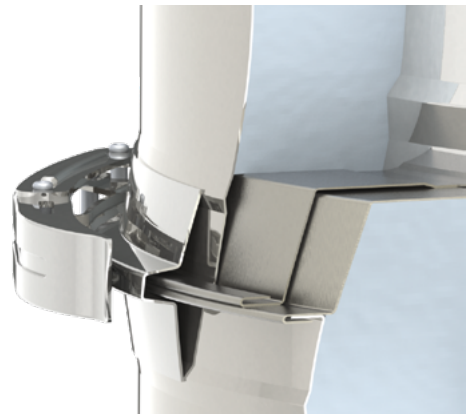

1-19-1900-xxx
spanring
bride de sécurité

Alle DW artikelen zijn steeds van een spanring voorzien
Tous articles DW sont livrés avec bride de sécurité comprise

detail spanring – détail bride de sécurité

1-11-0110-xxx
buis DW 1000 mm
conduit DW 1000 mm