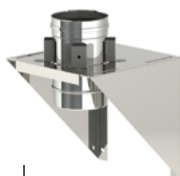

**EWTB
MS**

muursteun
support mural

ø131	1-21-1330-131	ø180	1-21-1330-180	ø250	1-21-1330-250	ø350	1-21-1330-350
ø150	1-21-1330-150	ø200	1-21-1330-200	ø300	1-21-1330-300	ø400	1-21-1330-400