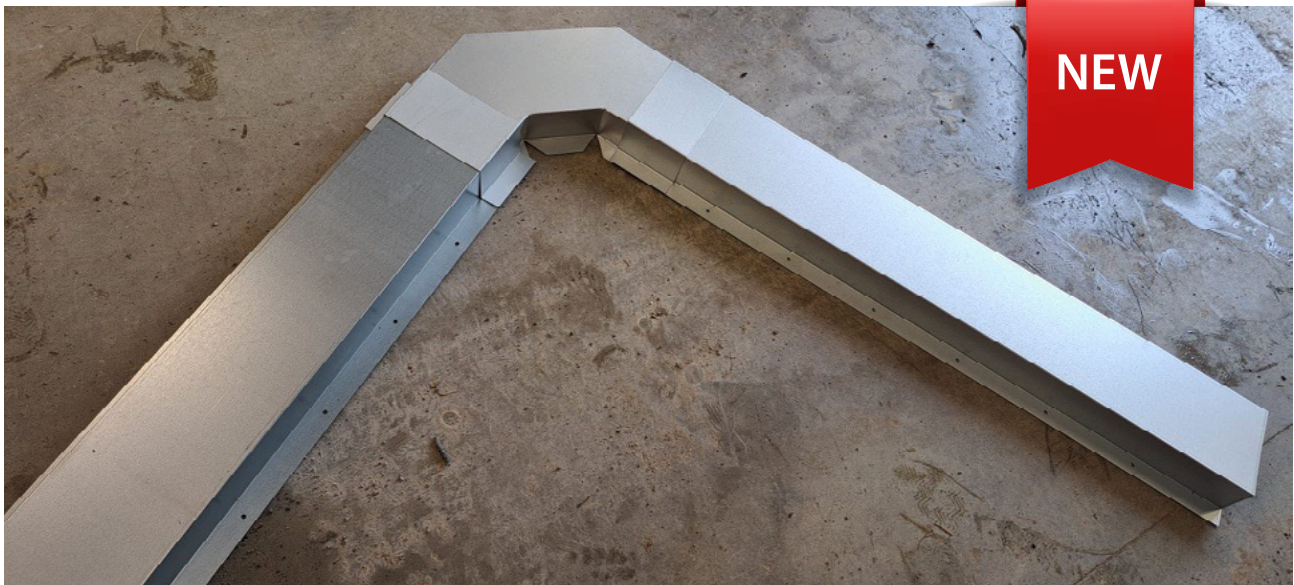

DD3 en DD4 ook verkrijgbaar volledig in inox aan dezelfde prijs. Op aanvraag.

DD3 et DD4 aussi disponible entièrement en inox au même prix. Sur demande.

	SANTB DD inox dakdoorgang solin inox toiture plate 0°-5°	SANTB DD3 loodslab dak- doorgang 5°-30° solin inox avec bavette plomb	SANTB DD4 loodslab dak- doorgang 30°-45° solin inox avec bavette plomb	SANTB ST stormkraag collet de solin inox	SANTB RST inox regenkraag collerette inox
ø80	1-09-2201-080	1-09-2203-080	1-09-2204-080	1-09-2100-080	1-09-4100-080
ø100	1-09-2201-100	1-09-2203-100	1-09-2204-100	1-09-2100-100	1-09-4100-100
ø125	1-09-2201-125	1-09-2203-125	1-09-2204-125	1-09-2100-125	1-09-4100-125
ø150	1-09-2201-150	1-09-2203-150	1-09-2204-150	1-09-2100-150	1-09-4100-150