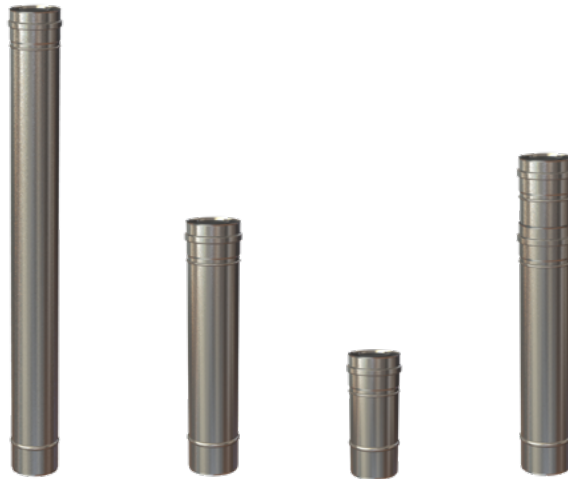

SANINOX

SANINOX

enkelwandig & concentrisch inox simple paroi & inox concentrique

Het Saninox assortiment is geschikt voor de aansluiting van elk verwarmingstoestel voor warm water of centrale verwarming. Het is ideaal geschikt voor type C gesloten en condenserende ketels. De combinatie van luchttoevoer en rookafvoer gebeurt door middel van een parallelle (twee individuele buizen) of concentrische (buis-in-buis) verbinding. De doorvoer kan naar keuze horizontaal (via de gevel) of verticaal (door het dak) geplaatst worden.

Het Saninox EW assortiment is beschikbaar in diameters 80 mm en 100 mm, uiteraard is ook alle toebehoren (beugels, dakdoorvoeren,...) te verkrijgen. Het Saninox Concentrisch assortiment is leverbaar in diameters 60/100 mm, 80/125 mm en 100/150 mm met universele adapters die iedere aansluiting met de verschillende soorten verwarmingsketels mogelijk maakt.

L'assortiment Saninox EW (simple paroi) est disponible en diamètres 80 mm et 100 mm, tous les accessoires (brides, solins,...) sont aussi livrables. L'assortiment Saninox Concentrique est disponible en diamètres 60/100 mm, 80/125 mm et 100/150 mm avec des adaptateurs universels qui facilitent le raccordement avec chaque marque et type de chaudière.

SANINOX EW

enkelwandig

enkelwandig inox 0,5mm met afdichtingsring

simple paroi

simple paroi inox 0,5mm avec joint d'étanchéité

1856-2 : T200-P1-W-V2-L99050-O (375)

	SANEW B1000 L. 1000mm	SANEW B500 L. 500mm	SANEW B250 L. 250mm	SANEW RB regelbare lengte longueur réglable 8cm - 27cm
ø80	2-23-0110-080	2-23-0105-080	2-23-0103-080	2-23-0200-080
ø100	2-23-0110-100	2-23-0105-100	2-23-0103-100	2-23-0200-100