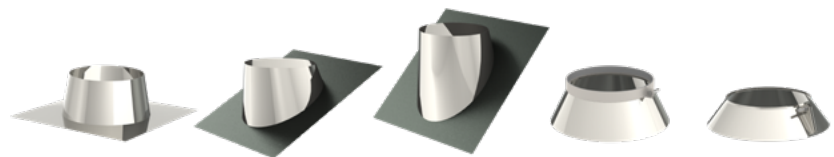

	SANCON DC-V dop met condens verticaal purge verticale	SANCON DC-H dop met condens horizontaal purge horizontale	SANCON HGD horizontale geveldoorvoer traversée de mur horizontale	SANCON TOP verticaal topelement terminal vertical inox	SANCON VS concentrisch verloop- stuk met dichting réduction concent- rique avec joint				
ø60/100	2-25-2100-060	2-25-2150-060	2-25-0602-060	2-25-5500-060	<table border="1"> <tr> <th>ø60/100 ø80/125</th> <td>2-25-7100-125</td> </tr> <tr> <th>ø80/125 ø100/150</th> <td>2-25-7100-150</td> </tr> </table>	ø60/100 ø80/125	2-25-7100-125	ø80/125 ø100/150	2-25-7100-150
ø60/100 ø80/125	2-25-7100-125								
ø80/125 ø100/150	2-25-7100-150								
ø80/125	2-25-2100-080	2-25-2150-080	2-25-0602-080	2-25-5500-080					
ø100/150	2-25-2100-100	2-25-2150-100	2-25-0602-100	2-25-5500-100					

SANINOX

toebehoren / accessoires

	SANTB K regenkap chapeau anti-pluie	SANTB MBHM muurbeugel bride murale	SANTB PLP plafondplaat plaque de plafond 5°-45° (2 delen) - (2 pièces)
ø80	1-09-0100-080	1-09-3200-080	1-19-2210-080
ø100	1-09-0100-100	1-09-3200-100	1-19-2210-100
ø125	1-09-0100-125	1-09-3200-125	1-19-2210-125
ø150	1-09-0100-150	1-09-3200-150	1-19-2210-150

DD3 en DD4 ook verkrijgbaar volledig in inox aan dezelfde prijs. Op aanvraag.

DD3 et DD4 aussi disponible entièrement en inox au même prix. Sur demande.

	SANTB DD inox dakdoorgang solin inox toiture plate 0°-5°	SANTB DD3 loodslab dak- doorgang 5°-30° solin inox avec bavette plomb	SANTB DD4 loodslab dak- doorgang 30°-45° solin inox avec bavette plomb	SANTB ST stormkraag collet de solin inox	SANTB RST inox regenkraag collerette inox
ø80	1-09-2201-080	1-09-2203-080	1-09-2204-080	1-09-2100-080	1-09-4100-080
ø100	1-09-2201-100	1-09-2203-100	1-09-2204-100	1-09-2100-100	1-09-4100-100
ø125	1-09-2201-125	1-09-2203-125	1-09-2204-125	1-09-2100-125	1-09-4100-125
ø150	1-09-2201-150	1-09-2203-150	1-09-2204-150	1-09-2100-150	1-09-4100-150